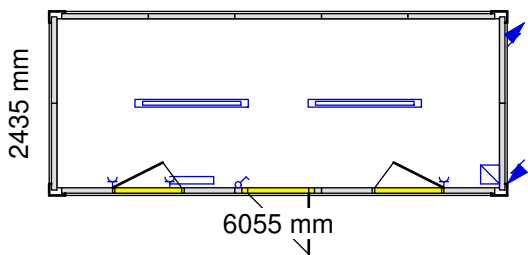

Occasions Büro-Module

ab April wieder verfügbar

Aktion Büro-Module

1 Büro-Modul Typ TR6E

Aussenhöhe 2591 mm, Hi 2300 mm, Gewicht ca. 2000 kg
 Ausführung gemäss Baubeschrieb, Aussenlackierung grauweiss RAL 9002, Isolation Standard, 1 Aussentüre, 2 D/K-Fenster mit Rolladen, 1 El. Installation komplett, 1 Heizung

Nettopreis, fabrikneu

Fr. 6'250.00
 =====

1 Italcamp-Modul Typ X609

Aussenhöhe 2450 mm, Hi 2260 mm, Gewicht ca. 850 kg
 Ausführung gemäss Preisliste
 Aussenlackierung grauweiss RAL 9002, isoliert, 1 Alurahmen-Aussentüre mit Isolierglas im Oberteil, 1 Alurahmen-Kippfenster, 1 El. Installation komplett, 1 Heizung