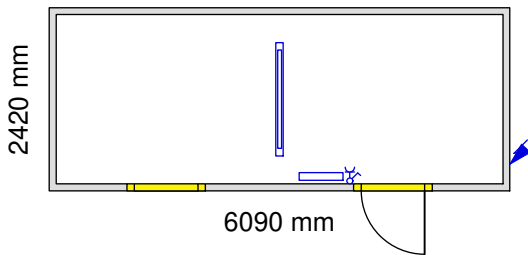

Occasions Büro-Module

ab April wieder verfügbar

Aktion Büro-Module

1 Büro-Modul Typ TR6E

Aussenhöhe 2591 mm, Hi 2300 mm, Gewicht ca. 2000 kg
 Ausführung gemäss Baubeschrieb, Aussenlackierung grauweiss RAL 9002, Isolation Standard, 1 Aussentüre, 2 D/K-Fenster mit Rolladen, 1 El. Installation komplett, 1 Heizung

Nettopreis, fabrikneu

Fr. 6'250.00
 =====

1 Italcamp-Modul Typ X609

Aussenhöhe 2450 mm, Hi 2260 mm, Gewicht ca. 850 kg
 Ausführung gemäss Preisliste
 Aussenlackierung grauweiss RAL 9002, isoliert, 1 Alurahmen-Aussentüre mit Isolierglas im Oberteil, 1 Alurahmen-Kippfenster, 1 El. Installation komplett, 1 Heizung