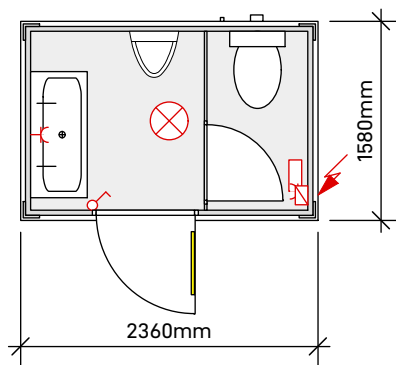

Typ X236WSan