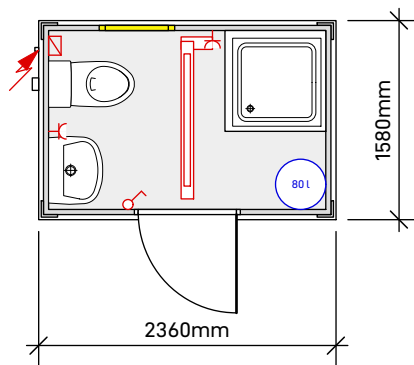

Typ X204DSan

Beispiele Sanitär-Module

Verkauf + Vermietung

Zeichnung Nr.:	220201-1	Innenhöhe:	2200 mm
Masstab:	1: 60	Bodenisolation:	-/50 mm
Kunde:	Lager	Aussenwandisolation:	40/50 mm
Rahmenfarbe:	RAL 7023	Dachisolation:	30 + 40 mm
Paneel- und Türfarbe:	RAL 9002	El. Installation:	CH-Vorschriften
Innenfarbe:	RAL 9002	Preise:	exkl. MWST, franko Neuendorf
Aussenhöhe:	2500 - 2600 mm	Neuendorf, den	01.02.2022

widmer
container & modulbau