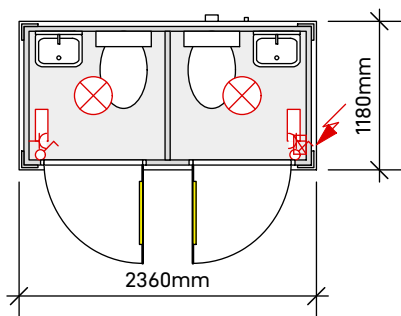

Typ X236San