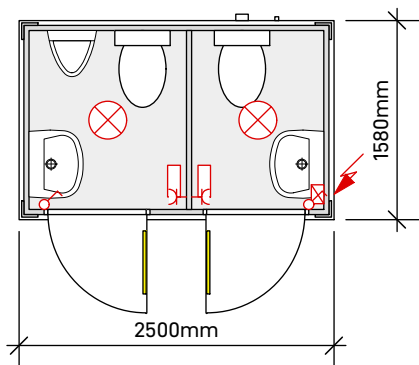

Typ X250San