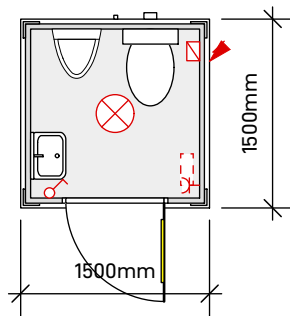

Typ X150San